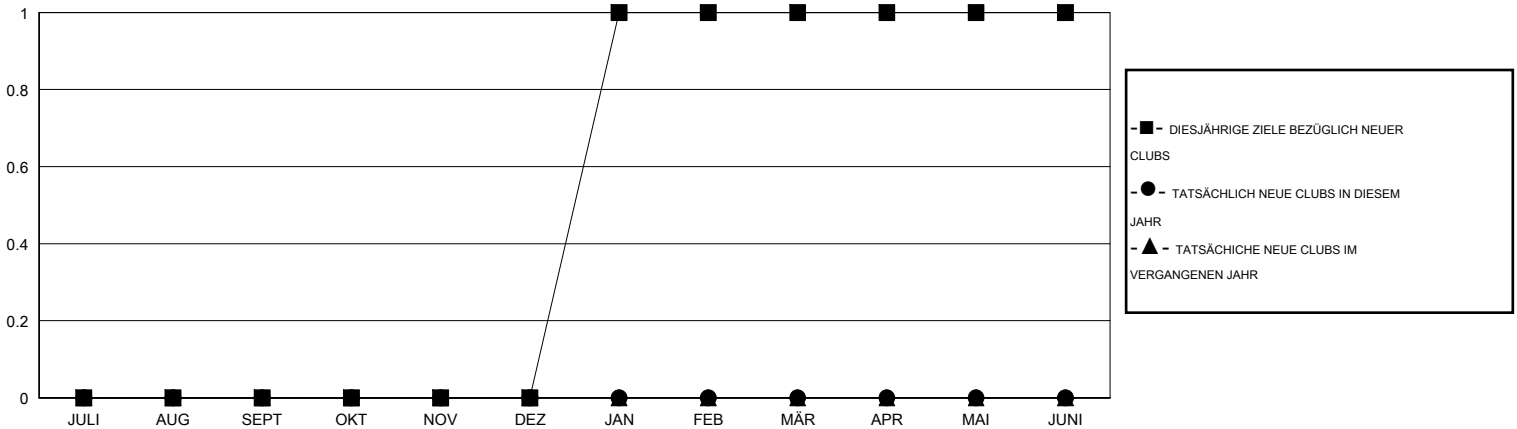

MONTHLY MEMBERSHIP PROGRESS REPORT

District 111OM

Results as of: 11/30/2016

GMT: Carl Robert Rettby

STANDORT GERMANY

GMT KONST. GEB.: 4

Clubs					Pro Mitglied				
ERGEBNISSE FÜR 2016-2017					ERGEBNISSE FÜR 2016-2017				
QUARTAL	ZIEL NEUE CLUBS	NEUE CLUBS	AUFGELOSTE CLUBS	NETTO-GEWINN/-VERLUST	QUARTAL	ZIEL NEUE MITGLIEDER	HINZUGEFÜGTE GRÜNDUNGS- UND NEUE MITGLIEDER	AUSGESCHIEDENE MITGLIEDER	NETTO-GEWINN/-VERLUST
JULI/AUG/SEPT	0	0	0	0	JULI/AUG/SEPT	2	13	21	-8
OKT/NOV/DEZ	0	0	0	0	OKT/NOV/DEZ	2	5	5	0
JAN/FEB/MÄR	1	0	0	0	JAN/FEB/MÄR	27	0	0	0
APR/MAI/JUNI	0	0	0	0	APR/MAI/JUNI	2	0	0	0

ZIELE UND TATSÄCHLICHE NEUE CLUBS KUMULATIV

ZIELE UND TATSÄCHLICHE MITGLIEDER KUMULATIV

ABGEMELDETE CLUBS: 0	14 VON 71 CLUBS HABEN 1 ODER MEHR NEUE MITGLIEDER AUFGENOMMEN	GESCHLECHTERVERTEILUNG MANN 1,590 (82.04%) FRAU 348 (17.96%)
<u>AUSGETRETENE MITGLIEDER</u> VERSTORBEN 2 CLUB AUFGELOST 0 ANDERE 24 GESAMT 26	KLICKEN SIE HIER FÜR ANGABEN ZUM ZUSTAND DES CLUBS	FAMILIENMITGLIEDER 34 HAUSHALTSVORSTAND 17 NICHT-FAMILIENVORSTAND 17