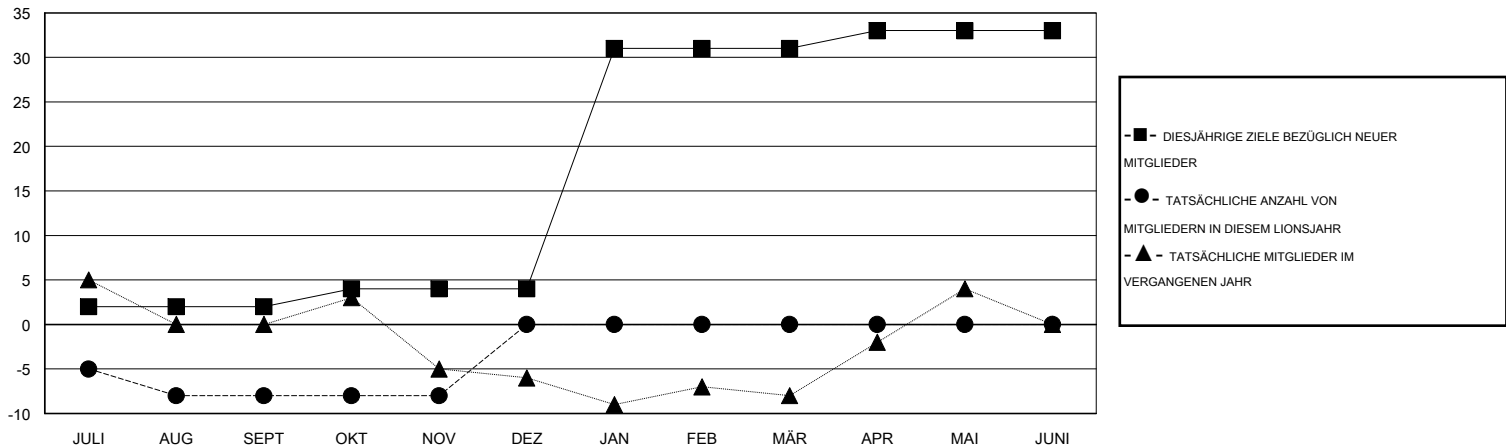

MONTHLY MEMBERSHIP PROGRESS REPORT

District 111OM

Results as of: 11/30/2016

GMT: Carl Robert Rettby

STANDORT GERMANY

GMT KONST. GEB.: 4

Clubs					Pro Mitglied				
ERGEBNISSE FÜR 2016-2017					ERGEBNISSE FÜR 2016-2017				
QUARTAL	ZIEL NEUE CLUBS	NEUE CLUBS	AUFGELOSTE CLUBS	NETTO-GEWINN/-VERLUST	QUARTAL	ZIEL NEUE MITGLIEDER	HINZUGEFÜGTE GRÜNDUNGS- UND NEUE MITGLIEDER	AUSGESCHIEDENE MITGLIEDER	NETTO-GEWINN/-VERLUST
JULI/AUG/SEPT	0	0	0	0	JULI/AUG/SEPT	2	13	21	-8
OKT/NOV/DEZ	0	0	0	0	OKT/NOV/DEZ	2	5	5	0
JAN/FEB/MÄR	1	0	0	0	JAN/FEB/MÄR	27	0	0	0
APR/MAI/JUNI	0	0	0	0	APR/MAI/JUNI	2	0	0	0

ZIELE UND TATSÄCHLICHE NEUE CLUBS KUMULATIV

ZIELE UND TATSÄCHLICHE MITGLIEDER KUMULATIV

ABGEMELDETE CLUBS: 0	14 VON 71 CLUBS HABEN 1 ODER MEHR NEUE MITGLIEDER AUFGENOMMEN	GESCHLECHTERVERTEILUNG MANN 1,590 (82.04%) FRAU 348 (17.96%)
<u>AUSGETRETENE MITGLIEDER</u> VERSTORBEN 2 CLUB AUFGELOST 0 ANDERE 24 GESAMT 26	KLICKEN SIE HIER FÜR ANGABEN ZUM ZUSTAND DES CLUBS	FAMILIENMITGLIEDER 34 HAUSHALTSVORSTAND 17 NICHT-FAMILIENVORSTAND 17